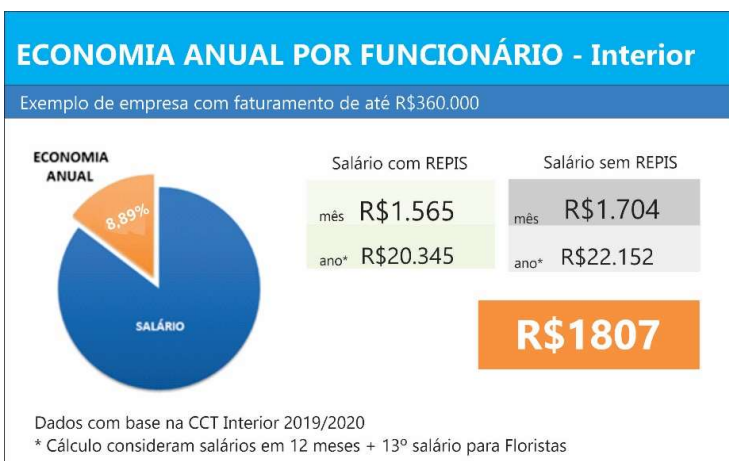

Informativo Sindiflores

REPIS

COMO FUNCIONA?

Entre outras vantagens, com o REPIS é possível reduzir custos em FOLHA DE PAGAMENTO. Microempresas (ME) e Empresas de Pequeno Porte (EPP) que aderirem ao serviço poderão praticar valores reduzidos de pisos salariais em novas contratações.

Veja como ficarão os valores praticados para contratação de NOVOS EMPREGADOS:

Sindiflores - Sindicato do Comércio Varejista de Flores e Plantas Ornamentais do Estado de São Paulo
Av. Francisco Matarazzo, 455 – Pq. Água Branca – Prédio do Fazendeiro, sala 15 - CEP. 05001-000 – São Paulo/SP